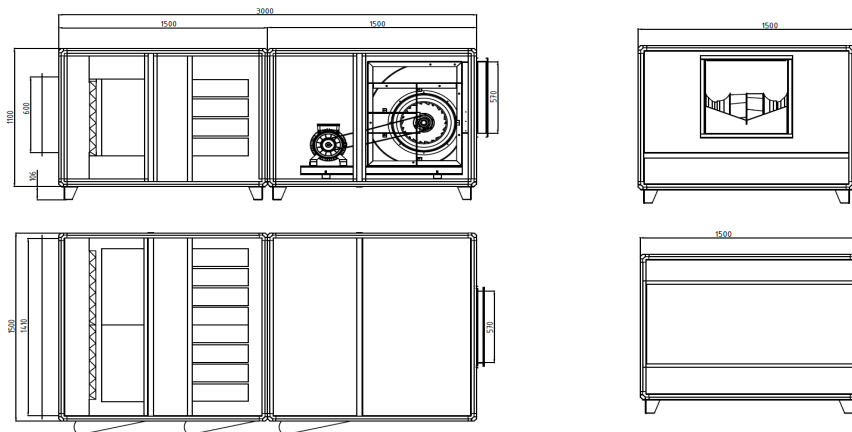

# CL RR 8000

### Technische Daten:

Spannung (V)	3*400
Frequenz (Hz)	50
Leistung (kW)	3
Strom (A)	6,7
Betriebsluftmenge(m <sup>3</sup> /h)	8000
Betriebsluftmenge(Pa)	100

G4 Filter ( Maße )	2* 592 x 592 x 48
H14 Filter ( Maße )	2* 610 x 610 x48
Aktivkohle-Patronenfilter	32 Patronen